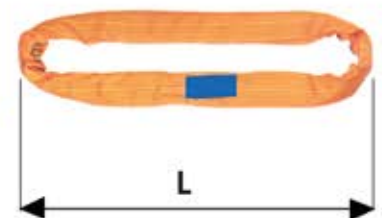

## КРЪГЛИ БЕЗКОНЕЧНИ ВЪЖЕТА ТИП IRS

Нашите продукти са в основата на товароповдигателните дейности в предприятията.

- ✓ Продуктът е широко използван в страните от ЕС;
- ✓ Поддържаме складова наличност от най-употребяваните въжета до 10 тона;
- ✓ Осигуряваме бърза доставка в определен срок дори и при експресни или специални изисквания;
- ✓ Гарантираме сигурно и постоянно качество.

Наименование	Товароносимост в кг. (WLL)	Широчина при натоварване в мм.	Цвят
IRS 10	1 000	30	лилав
IRS 20	2 000	37	зелен
IRS 30	3 000	42	жълт
IRS 40	4 000	45	сив
IRS 50	5 000	45	червен
IRS 60	6 000	50	кафяв
IRS 80	8 000	60	син
IRS 100	10 000	65	оранжев

Доставка на въжета с товароносимост до 100 t извършваме по индивидуална заявка.

За товароносимост до 10 t в безшевнен ръкав

От 10 t до 100 t в двоен ръкав със страничен шев

При поръчка да се посочи товароносимостта, дължината L, дължината 2 x L, напр.: **IRS 20 2.0/4.0м**